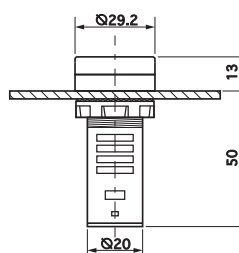

ДВУХЦВЕТНЫЕ СИГНАЛЬНЫЕ ЛАМПЫ

КОД	НАИМЕНОВАНИЕ	НАПРЯЖЕНИЕ	ЦВЕТ
10220120	PL22-012-RG	12V AC/DC	Красный/Зеленый
10220240	PL22-024-RG	24V AC/DC	Красный/Зеленый
10222200	PL22-220-RG	110-220V AC/DC	Красный/Зеленый