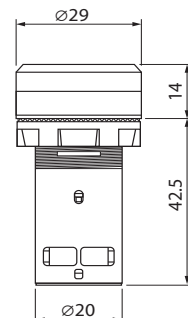

КРАСНЫЙ		ЗЕЛЕНый		ЖЕЛТЫЙ	
1 НО	С ФИКСАЦИЕЙ	10261011	PB-BF-S10/R	10261012	PB-BF-S10/G	10261013	PB-BF-S10/Y
1 НО	БЕЗ ФИКСАЦИИ	10261001	PB-B-S10/R	10261002	PB-B-S10/G	10261003	PB-B-S10/Y
2 НО	С ФИКСАЦИЕЙ	10261211	PB-BF-S20/R	10261212	PB-BF-S20/G	10261213	PB-BF-S20/Y
2 НО	БЕЗ ФИКСАЦИИ	10261201	PB-B-S20/R	10261202	PB-B-S20/G	10261203	PB-B-S20/Y
1 НЗ	С ФИКСАЦИЕЙ	10261311	PB-BF-S01/R	10261312	PB-BF-S01/G	10261313	PB-BF-S01/Y
1 НЗ	БЕЗ ФИКСАЦИИ	10261301	PB-B-S01/R	10261302	PB-B-S01/G	10261303	PB-B-S01/Y
2 НЗ	С ФИКСАЦИЕЙ	10261411	PB-BF-S02/R	10261412	PB-BF-S02/G	10261413	PB-BF-S02/Y
2 НЗ	БЕЗ ФИКСАЦИИ	10261401	PB-B-S02/R	10261402	PB-B-S02/G	10261403	PB-B-S02/Y
1 НО + 1 НЗ	С ФИКСАЦИЕЙ	10261111	PB-BF-S11/R	10261112	PB-BF-S11/G	10261113	PB-BF-S11/Y
1 НО + 1 НЗ	БЕЗ ФИКСАЦИИ	10261101	PB-B-S11/R	10261102	PB-B-S11/G	10261103	PB-B-S11/Y
		СИНИЙ		БЕЛЫЙ		ЧЕРНЫЙ	
1 НО	С ФИКСАЦИЕЙ	10261014	PB-BF-S10/B	10261015	PB-BF-S10/W	10261016	PB-BF-S10/K
1 НО	БЕЗ ФИКСАЦИИ	10261004	PB-B-S10/B	10261005	PB-B-S10/W	10261006	PB-B-S10/K
2 НО	С ФИКСАЦИЕЙ	10261214	PB-BF-S20/B	10261215	PB-BF-S20/W	10261216	PB-BF-S20/K
2 НО	БЕЗ ФИКСАЦИИ	10261204	PB-B-S20/B	10261205	PB-B-S20/W	10261206	PB-B-S20/K
1 НЗ	С ФИКСАЦИЕЙ	10261314	PB-BF-S01/B	10261315	PB-BF-S01/W	10261316	PB-BF-S01/K
1 НЗ	БЕЗ ФИКСАЦИИ	10261304	PB-B-S01/B	10261305	PB-B-S01/W	10261306	PB-B-S01/K
2 НЗ	С ФИКСАЦИЕЙ	10261414	PB-BF-S02/B	10261415	PB-BF-S02/W	10261416	PB-BF-S02/K
2 НЗ	БЕЗ ФИКСАЦИИ	10261404	PB-B-S02/B	10261405	PB-B-S02/W	10261406	PB-B-S02/K
1 НО + 1 НЗ	С ФИКСАЦИЕЙ	10261114	PB-BF-S11/B	10261115	PB-BF-S11/W	10261116	PB-BF-S11/K
1 НО + 1 НЗ	БЕЗ ФИКСАЦИИ	10261104	PB-B-S11/B	10261105	PB-B-S11/W	10261106	PB-B-S11/K