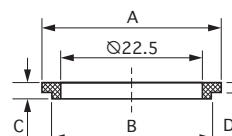

Маркировка кнопок
аварийной остановки