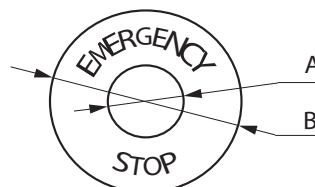

Защитная мембрана