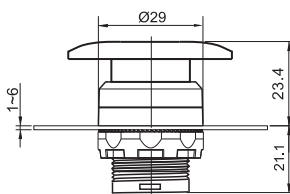

ГОЛОВКИ КНОПОК «ГРИБОК»

КОД	НАИМЕНОВАНИЕ	ЦВЕТ
БЕЗ ФИКСАЦИИ, БЕЗ ПОДСВЕТКИ		
10273001	PВ-BM-S/R	Красный
10273002	PВ-BM-S/G	Зеленый
10273003	PВ-BM-S/Y	Желтый
10273004	PВ-BM-S/B	Синий
10273005	PВ-BM-S/W	Белый
10273006	PВ-BM-S/K	Черный
С ФИКСАЦИЕЙ, БЕЗ ПОДСВЕТКИ		
10273011	PВ-BMF-S/R	Красный
10273012	PВ-BMF-S/G	Зеленый
10273013	PВ-BMF-S/Y	Желтый
10273014	PВ-BMF-S/B	Синий
10273015	PВ-BMF-S/W	Белый
10273016	PВ-BMF-S/K	Черный
БЕЗ ФИКСАЦИИ, С ПОДСВЕТКОЙ		
10273101	PВ-BML-S/R	Красный
10273102	PВ-BML-S/G	Зеленый
10273103	PВ-BML-S/Y	Желтый
10273104	PВ-BML-S/B	Синий
10273105	PВ-BML-S/W	Белый
С ФИКСАЦИЕЙ, С ПОДСВЕТКОЙ		
10273111	PВ-BMLF-S/R	Красный
10273112	PВ-BMLF-S/G	Зеленый
10273113	PВ-BMLF-S/Y	Желтый
10273114	PВ-BMLF-S/B	Синий
10273115	PВ-BMLF-S/W	Белый