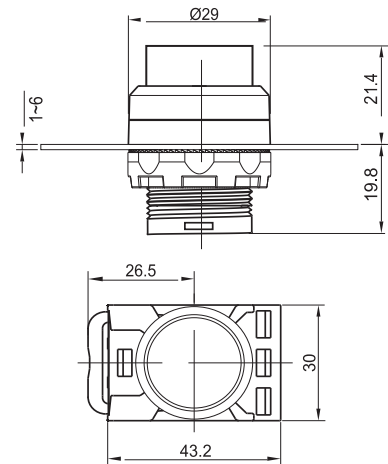

ГОЛОВКИ ВЫСТУПАЮЩИХ КНОПОК

КОД	НАИМЕНОВАНИЕ	ЦВЕТ
БЕЗ ФИКСАЦИИ, БЕЗ ПОДСВЕТКИ		
10272001	PB-BE-S/R	Красный
10272002	PB-BE-S/G	Зеленый
10272003	PB-BE-S/Y	Желтый
10272004	PB-BE-S/B	Синий
10272005	PB-BE-S/W	Белый
10272006	PB-BE-S/K	Черный
С ФИКСАЦИЕЙ, БЕЗ ПОДСВЕТКИ		
10272011	PB-BEF-S/R	Красный
10272012	PB-BEF-S/G	Зеленый
10272013	PB-BEF-S/Y	Желтый
10272014	PB-BEF-S/B	Синий
10272015	PB-BEF-S/W	Белый
10272016	PB-BEF-S/K	Черный
БЕЗ ФИКСАЦИИ, С ПОДСВЕТКОЙ		
10272101	PB-BEL-S/R	Красный
10272102	PB-BEL-S/G	Зеленый
10272103	PB-BEL-S/Y	Желтый
10272104	PB-BEL-S/B	Синий
10272105	PB-BEL-S/W	Белый
С ФИКСАЦИЕЙ, С ПОДСВЕТКОЙ		
10272111	PB-BELF-S/R	Красный
10272112	PB-BELF-S/G	Зеленый
10272113	PB-BELF-S/Y	Желтый
10272114	PB-BELF-S/B	Синий
10272115	PB-BELF-S/W	Белый