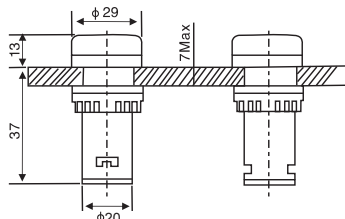

ЛАМПЫ СИГНАЛЬНЫЕ, ТИП «D»

КОД	НАИМЕНОВАНИЕ	НАПРЯЖЕНИЕ	ЦВЕТ
10240121	PL22-012-R	12V AC/DC	Красный
10240122	PL22-012-G	12V AC/DC	Зеленый
10240123	PL22-012-Y	12V AC/DC	Желтый
10240124	PL22-012-B	12V AC/DC	Синий
10240125	PL22-012-W	12V AC/DC	Белый
10240241	PL22-024-R	24V AC/DC	Красный
10240242	PL22-024-G	24V AC/DC	Зеленый
10240243	PL22-024-Y	24V AC/DC	Желтый
10240244	PL22-024-B	24V AC/DC	Синий
10240245	PL22-024-W	24V AC/DC	Белый
10242201	PL22-220-R	110 - 230V AC/DC	Красный
10242202	PL22-220-G	110 - 230V AC/DC	Зеленый
10242203	PL22-220-Y	110 - 230V AC/DC	Желтый
10242204	PL22-220-B	110 - 230V AC/DC	Синий
10242205	PL22-220-W	110 - 230V AC/DC	Белый