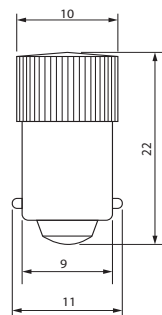

СВЕТОДИОДЫ

КОД	НАИМЕНОВАНИЕ	НАПРЯЖЕНИЕ	ЦВЕТ
10270271	PB-L12/R	12V AC/DC	Красный
10270272	PB-L12/G	12V AC/DC	Зеленый
10270273	PB-L12/Y	12V AC/DC	Желтый
10270274	PB-L12/B	12V AC/DC	Синий
10270275	PB-L12/W	12V AC/DC	Белый
10270261	PB-L24/R	24V AC/DC	Красный
10270262	PB-L24/G	24V AC/DC	Зеленый
10270263	PB-L24/Y	24V AC/DC	Желтый
10270264	PB-L24/B	24V AC/DC	Синий
10270265	PB-L24/W	24V AC/DC	Белый
10270251	PB-L/R	110 - 230V AC/DC	Красный
10270252	PB-L/G	110 - 230V AC/DC	Зеленый
10270253	PB-L/Y	110 - 230V AC/DC	Желтый
10270254	PB-L/B	110 - 230V AC/DC	Синий
10270255	PB-L/W	110 - 230V AC/DC	Белый