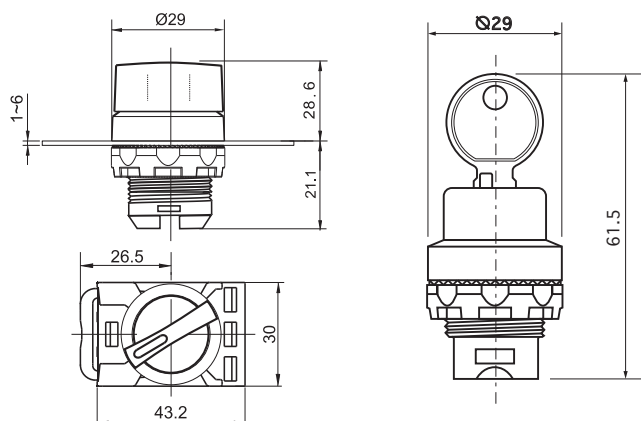

ГОЛОВКИ 3-х ПОЗИЦИОННЫХ ПЕРЕКЛЮЧАТЕЛЕЙ

ГОЛОВКИ 2-х ПОЗИЦИОННЫХ ПЕРЕКЛЮЧАТЕЛЕЙ

КОД	НАИМЕНОВАНИЕ	ЦВЕТ
БЕЗ ФИКСАЦИИ, БЕЗ ПОДСВЕТКИ		
10274001	PB-X-S/R	Красный
10274002	PB-X-S/G	Зеленый
10274003	PB-X-S/Y	Желтый
10274004	PB-X-S/B	Синий
10274005	PB-X-S/W	Белый
10274006	PB-X-S/K	Черный
БЕЗ ФИКСАЦИИ, С КЛЮХОМ		
10274009	PB-XK-S	Черный
С ФИКСАЦИЕЙ, БЕЗ ПОДСВЕТКИ		
10274011	PB-XF-S/R	Красный
10274012	PB-XF-S/G	Зеленый
10274013	PB-XF-S/Y	Желтый
10274014	PB-XF-S/B	Синий
10274015	PB-XF-S/W	Белый
10274016	PB-XF-S/K	Черный
С ФИКСАЦИЕЙ, С КЛЮХОМ		
10274019	PB-XKF-S	Черный
БЕЗ ФИКСАЦИИ, С ПОДСВЕТКОЙ		
10274101	PB-XL-S/R	Красный
10274102	PB-XL-S/G	Зеленый
10274103	PB-XL-S/Y	Желтый
10274104	PB-XL-S/B	Синий
10274105	PB-XL-S/W	Белый
С ФИКСАЦИЕЙ, С ПОДСВЕТКОЙ		
10274111	PB-XLF-S/R	Красный
10274112	PB-XLF-S/G	Зеленый
10274113	PB-XLF-S/Y	Желтый
10274114	PB-XLF-S/B	Синий
10274115	PB-XLF-S/W	Белый

КОД	НАИМЕНОВАНИЕ	ЦВЕТ
БЕЗ ФИКСАЦИИ, БЕЗ ПОДСВЕТКИ		
10274051	PB-XX-S/R	Красный
10274052	PB-XX-S/G	Зеленый
10274053	PB-XX-S/Y	Желтый
10274054	PB-XX-S/B	Синий
10274055	PB-XX-S/W	Белый
10274056	PB-XX-S/K	Черный
БЕЗ ФИКСАЦИИ, С КЛЮХОМ		
10274059	PB-XXK-S	Черный
С ФИКСАЦИЕЙ, БЕЗ ПОДСВЕТКИ		
10274041	PB-XXF-S/R	Красный
10274042	PB-XXF-S/G	Зеленый
10274043	PB-XXF-S/Y	Желтый
10274044	PB-XXF-S/B	Синий
10274045	PB-XXF-S/W	Белый
10274046	PB-XXF-S/K	Черный
С ФИКСАЦИЕЙ, С КЛЮХОМ		
10274049	PB-XXKF-S	Черный
БЕЗ ФИКСАЦИИ, С ПОДСВЕТКОЙ		
10274151	PB-XXL-S/R	Красный
10274152	PB-XXL-S/G	Зеленый
10274153	PB-XXL-S/Y	Желтый
10274154	PB-XXL-S/B	Синий
10274155	PB-XXL-S/W	Белый
С ФИКСАЦИЕЙ, С ПОДСВЕТКОЙ		
10274141	PB-XXLF-S/R	Красный
10274142	PB-XXLF-S/G	Зеленый
10274143	PB-XXLF-S/Y	Желтый
10274144	PB-XXLF-S/B	Синий
10274145	PB-XXLF-S/W	Белый
ФИКСАЦИЯ С ЛЕВОЙ СТОРОНЫ, БЕЗ ПОДСВЕТКИ		
10274021	PB-XXF-L-S/R	Красный
10274022	PB-XXF-L-S/G	Зеленый
10274023	PB-XXF-L-S/Y	Желтый
10274024	PB-XXF-L-S/B	Синий
10274025	PB-XXF-L-S/W	Белый
10274026	PB-XXF-L-S/K	Черный
ФИКСАЦИЯ С ЛЕВОЙ СТОРОНЫ, С КЛЮХОМ		
10274029	PB-XXKF-L-S	Черный
ФИКСАЦИЯ С ПРАВОЙ СТОРОНЫ, БЕЗ ПОДСВЕТКИ		
10274031	PB-XXF-R-S/R	Красный
10274032	PB-XXF-R-S/G	Зеленый
10274033	PB-XXF-R-S/Y	Желтый
10274034	PB-XXF-R-S/B	Синий
10274035	PB-XXF-R-S/W	Белый
10274036	PB-XXF-R-S/K	Черный
ФИКСАЦИЯ С ПРАВОЙ СТОРОНЫ, С КЛЮХОМ		
10274039	PB-XXKF-R-S	Черный
ФИКСАЦИЯ С ЛЕВОЙ СТОРОНЫ, С ПОДСВЕТКОЙ		
10274121	PB-XXLF-L-S/R	Красный
10274122	PB-XXLF-L-S/G	Зеленый
10274123	PB-XXLF-L-S/Y	Желтый
10274124	PB-XXLF-L-S/B	Синий
10274125	PB-XXLF-L-S/W	Белый
ФИКСАЦИЯ С ПРАВОЙ СТОРОНЫ, С ПОДСВЕТКОЙ		
10274131	PB-XXLF-R-S/R	Красный
10274132	PB-XXLF-R-S/G	Зеленый
10274133	PB-XXLF-R-S/Y	Желтый
10274134	PB-XXLF-R-S/B	Синий
10274135	PB-XXLF-R-S/W	Белый