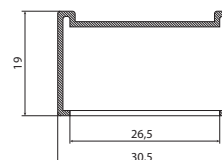

АКСЕССУАРЫ

КОД	ОПИСАНИЕ	НАИМЕНОВАНИЕ	РАЗМЕРЫ, ММ			
			A	B	C	D
10270302	ЦЕНТРОВОЧНЫЕ КОЛЬЦА	PB-CR25	28.5	25.2	2.5	1.5
10270303		PB-CR30	36.0	30.0	2.0	1.0
10270310	ЗАЩИТНАЯ МЕМБРАНА	PB-PB				
10270309	ЗАГЛУШКА	PB-C				
10270306	МАРКИРОВКА КНОПОК АВАРИЙНОЙ ОСТАНОВКИ	PB-EM40	22.5	40.0		
10270307		PB-EM60	22.5	60.0		
10270308		PB-EM90	22.5	90.0		
10270305	ДЕРЖАТЕЛЬ ШИЛЬДИКОВ	PB-LH	11.0	45.0		
10270311		PB-LH2	22.0	56.0		

Центровочное кольцо

Маркировка кнопок
аварийной остановки

Защитная мембрана

Заглушка

Держатель шильдиков