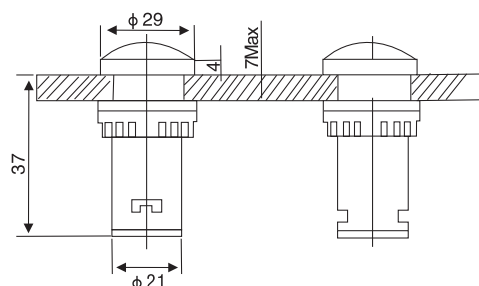

ЛАМПЫ СИГНАЛЬНЫЕ, ТИП «С»

КОД	НАИМЕНОВАНИЕ	НАПРЯЖЕНИЕ	ЦВЕТ
10200121	PL22C-012-R	12V AC/DC	Красный
10200122	PL22C-012-G	12V AC/DC	Зеленый
10200123	PL22C-012-Y	12V AC/DC	Желтый
10200124	PL22C-012-B	12V AC/DC	Синий
10200125	PL22C-012-W	12V AC/DC	Белый
10200241	PL22C-024-R	24V AC/DC	Красный
10200242	PL22C-024-G	24V AC/DC	Зеленый
10200243	PL22C-024-Y	24V AC/DC	Желтый
10200244	PL22C-024-B	24V AC/DC	Синий
10200245	PL22C-024-W	24V AC/DC	Белый
10202201	PL22C-220-R	110 - 230V AC/DC	Красный
10202202	PL22C-220-G	110 - 230V AC/DC	Зеленый
10202203	PL22C-220-Y	110 - 230V AC/DC	Желтый
10202204	PL22C-220-B	110 - 230V AC/DC	Синий
10202205	PL22C-220-W	110 - 230V AC/DC	Белый