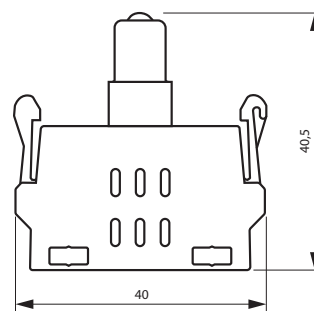

КОД	НАИМЕНОВАНИЕ	НАПРЯЖЕНИЕ	ЦВЕТ
10270221	PB-ML12/R	12V AC/DC	Красный
10270222	PB-ML12/G	12V AC/DC	Зеленый
10270223	PB-ML12/Y	12V AC/DC	Желтый
10270224	PB-ML12/B	12V AC/DC	Синий
10270225	PB-ML12/W	12V AC/DC	Белый
10270211	PB-ML24/R	24V AC/DC	Красный
10270212	PB-ML24/G	24V AC/DC	Зеленый
10270213	PB-ML24/Y	24V AC/DC	Желтый
10270214	PB-ML24/B	24V AC/DC	Синий
10270215	PB-ML24/W	24V AC/DC	Белый
10270201	PB-ML220/R	110 - 230V AC/DC	Красный
10270202	PB-ML220/G	110 - 230V AC/DC	Зеленый
10270203	PB-ML220/Y	110 - 230V AC/DC	Желтый
10270204	PB-ML220/B	110 - 230V AC/DC	Синий
10270205	PB-ML220/W	110 - 230V AC/DC	Белый
10270200	PB-ML	Блок без установленной лампы