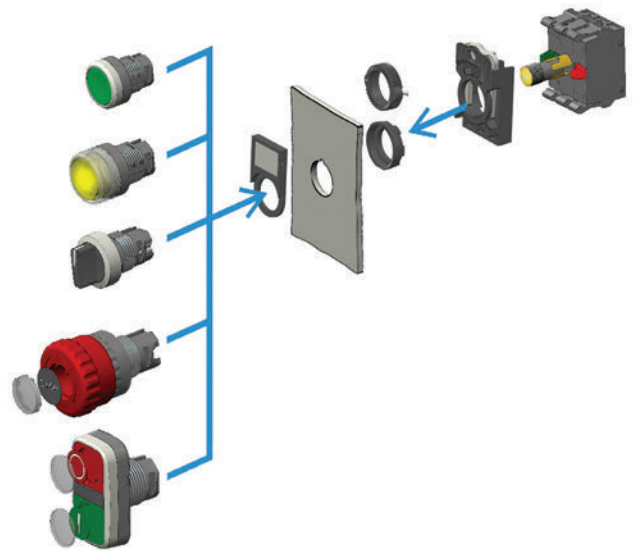

1 плоская кнопка  
2 выступающая кнопка  
3 кнопка «грибок»  
4 переключатель  
6 двойная кнопка  
7 кнопка аварийной остановки

## МОДУЛЬНОЕ УСТРОЙСТВО УПРАВЛЕНИЯ PICCO

Включает в себя:

- головку кнопки или переключателя
- крепежный адаптер
- до 2-х или 3-х групп контактных элементов
- блок подсветки

Варианты лазерной гравировки на головках кнопок (доступно для серий PB-B, PB-BE)