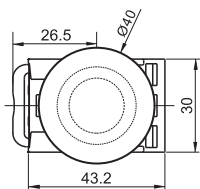

ГОЛОВКИ КНОПОК «ГРИБОК»

КОД	НАИМЕНОВАНИЕ	ЦВЕТ
БЕЗ ФИКСАЦИИ, БЕЗ ПОДСВЕТКИ		
10273001	PВ-BM-S/R	Красный
10273002	PВ-BM-S/G	Зеленый
10273003	PВ-BM-S/Y	Желтый
10273004	PВ-BM-S/B	Синий
10273005	PВ-BM-S/W	Белый
10273006	PВ-BM-S/K	Черный
С ФИКСАЦИЕЙ, БЕЗ ПОДСВЕТКИ		
10273011	PВ-BMF-S/R	Красный
10273012	PВ-BMF-S/G	Зеленый
10273013	PВ-BMF-S/Y	Желтый
10273014	PВ-BMF-S/B	Синий
10273015	PВ-BMF-S/W	Белый
10273016	PВ-BMF-S/K	Черный
БЕЗ ФИКСАЦИИ, С ПОДСВЕТКОЙ		
10273101	PВ-BML-S/R	Красный
10273102	PВ-BML-S/G	Зеленый
10273103	PВ-BML-S/Y	Желтый
10273104	PВ-BML-S/B	Синий
10273105	PВ-BML-S/W	Белый
С ФИКСАЦИЕЙ, С ПОДСВЕТКОЙ		
10273111	PВ-BMLF-S/R	Красный
10273112	PВ-BMLF-S/G	Зеленый
10273113	PВ-BMLF-S/Y	Желтый
10273114	PВ-BMLF-S/B	Синий
10273115	PВ-BMLF-S/W	Белый