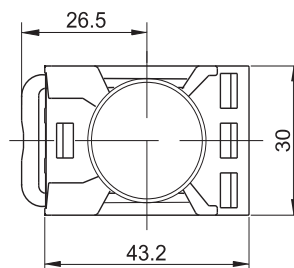

КОД	НАИМЕНОВАНИЕ
10270300	PB-F1