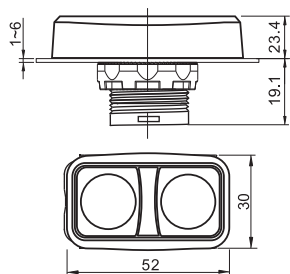

ГОЛОВКИ ДВОЙНЫХ КНОПОК «СТАРТ-СТОП»