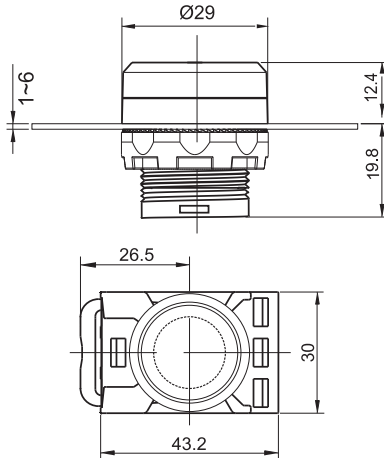

ГОЛОВКИ ПЛОСКИХ КНОПОК