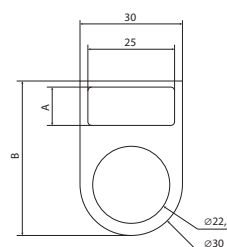

АКСЕССУАРЫ

КОД	ОПИСАНИЕ	НАИМЕНОВАНИЕ	РАЗМЕРЫ, ММ			
			A	B	C	D
10270302	ЦЕНТРОВОЧНЫЕ КОЛЬЦА	PB-CR25	28.5	25.2	2.5	1.5
10270303		PB-CR30	36.0	30.0	2.0	1.0
10270310	ЗАЩИТНАЯ МЕМБРАНА	PB-PB				
10270309	ЗАГЛУШКА	PB-C				
10270306	МАРКИРОВКА КНОПОК АВАРИЙНОЙ ОСТАНОВКИ	PB-EM40	22.5	40.0		
10270307		PB-EM60	22.5	60.0		
10270308		PB-EM90	22.5	90.0		
10270305	ДЕРЖАТЕЛЬ ШИЛЬДИКОВ	PB-LH	11.0	45.0		
10270311		PB-LH2	22.0	56.0		

Центровочное кольцо

Маркировка кнопок
аварийной остановки

Защитная мембрана

Заглушка

Держатель шильдиков